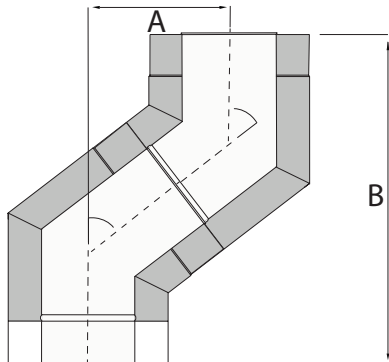

# Böjar monterade

Alla mått i mm

LANDY SMOTH

15°

15°	mm	
A	44	
B	394	

30°

30°	mm	
A	100	
B	435	

45°

45°	mm	
A	164	
B	460	

52°

52°	mm	
A	198	
B	467	

63°

63°	mm	
A	292	
B	537	

# MÅTT SIDODRAGNING

15°

30°

45°

52°

63°