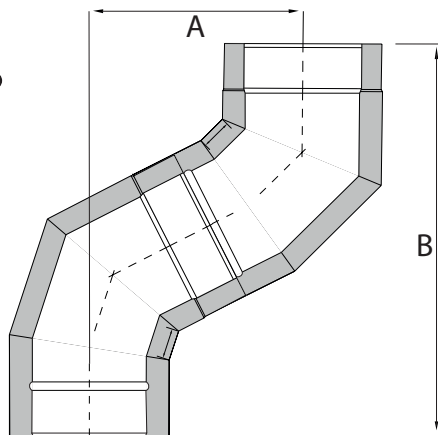

# Böjar monterade

Alla mått i mm

LANDY SMOTH

15°

15°	mm	
A	44	
B	394	

30°

30°	mm	
A	100	
B	435	

45°

45°	mm	
A	164	
B	460	

52°

52°	mm	
A	198	
B	467	

63°

63°	mm	
A	292	
B	537	

# MÅTT SIDODRAGNING

15°

30°

45°

52°

63°