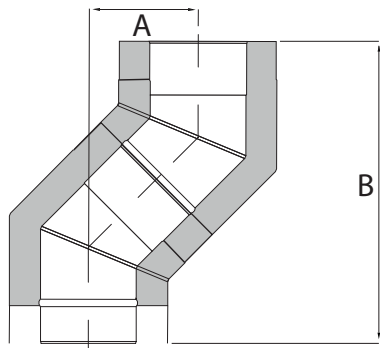

# Böjar monterade

Alla mått i mm

LANDY SMOTH

15°

15°	mm	
A	44	
B	394	

30°

30°	mm	
A	100	
B	435	

45°

45°	mm	
A	164	
B	460	

52°

52°	mm	
A	198	
B	467	

63°

63°	mm	
A	292	
B	537	

# MÅTT SIDODRAGNING

15°

30°

45°

52°

63°