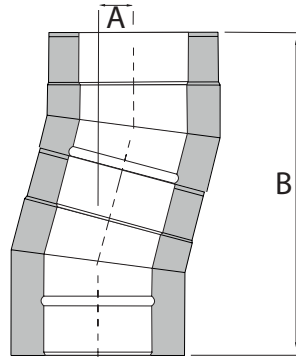

# Böjar monterade

Alla mått i mm

LANDY SMOTH

15°

15°	mm	
A	44	
B	394	

30°

30°	mm	
A	100	
B	435	

45°

45°	mm	
A	164	
B	460	

52°

52°	mm	
A	198	
B	467	

63°

63°	mm	
A	292	
B	537	

# MÅTT SIDODRAGNING

15°

30°

45°

52°

63°