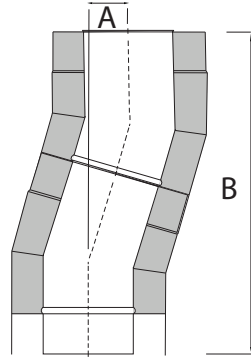

# Böjar monterade

Alla mått i mm

LANDY SMOTH

15°

15°	mm	
A	44	
B	394	

30°

30°	mm	
A	100	
B	435	

45°

45°	mm	
A	164	
B	460	

52°

52°	mm	
A	198	
B	467	

63°

63°	mm	
A	292	
B	537	

# MÅTT SIDODRAGNING

15°

30°

45°

52°

63°